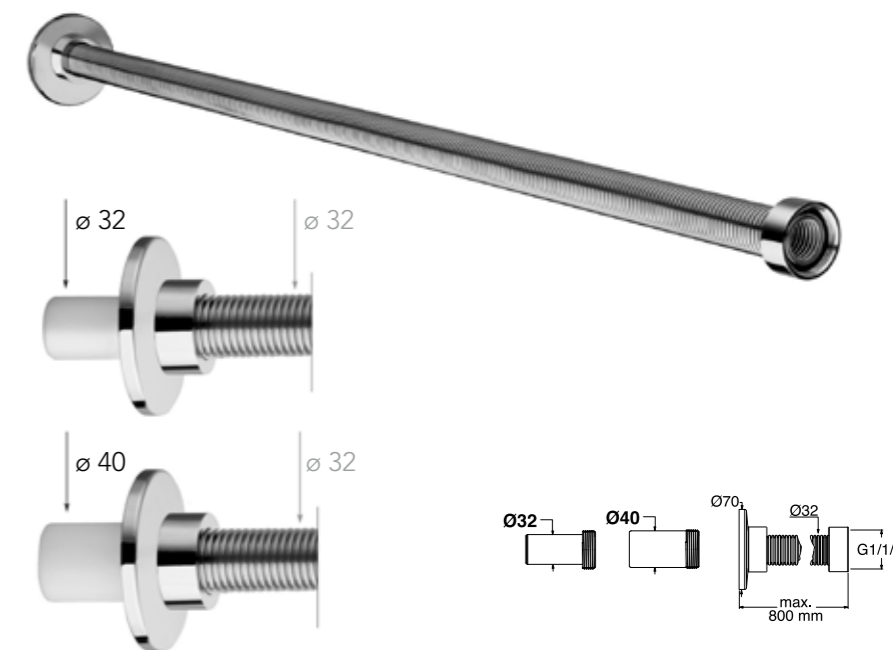

EN Passepartout is designed to work with any kind of connection between the washbasin and wall (or floor) drain hole.

It can be jointed to every waste or siphon.

Thanks to its flexibility, Passepartout can take the shape and length you want. It is a stainless steel flexible pipe available in ø 32 mm and ø 41 mm with 3 different finishings: chrome, brushed and raw.

ES Passepartout permite resolver cada tipo de enlace en caso de distanciamiento entre el agujero del lavabo y la descarga a pared o pavimento.

Puede enlazar con todos los tipos de pileta o de sifones.

Gracias a su flexibilidad puede adaptarse a la forma y a la longitud deseada. Passepartout es un tubo corrugado fabricado en acero inox y está disponible en la versión de 32 mm. de diámetro o de 41 mm. con 3 acabados distintos: cromo, satinado o pulido

PER RACCORDO A PILETTE LAVABO

FÜR ANSCHLUSS AN ABLAUFVENTILE / WASCHTISCH

POUR RACCORD À BONDES

FOR WASTE JOINT WASH BASIN

PARA ROSCAR A PILETA LAVABO

СЛИВНОЙ ТРУБОПРОВОД ДЛЯ РАКОВИНЫ

- IT Soluzioni d'impiego
- DE Lösungen für die Anwendung
- FR Solutions d'emploi
- EN Application to join wash basin waste
- ES Soluciones de uso
- RU Решения для разных сфер применения

PP 130

- IT Tubo corrugato \varnothing 32 mm con uscita attacco \varnothing 32 mm oppure \varnothing 40 mm. Lunghezza 800 mm.
- DE Flexible Verbindung \varnothing 32 mm, Abgang \varnothing 32 mm oder \varnothing 40 mm. Länge 800 mm.
- FR Tuyau souple \varnothing 32 mm avec sortie connexion \varnothing 32mm ou 40 mm. Longueur 800 mm.
- EN \varnothing 32 mm flexible pipe with \varnothing 32 mm or \varnothing 40 mm connection. Length 800 mm.
- ES Tubo coarrugado \varnothing 32 mm con salida fijación \varnothing 32 mm o 40 mm. Longitud 800 mm.
- RU Гибкая труба \varnothing 32 мм с соединением \varnothing 32 мм или \varnothing 40 мм. Длина 800 мм.