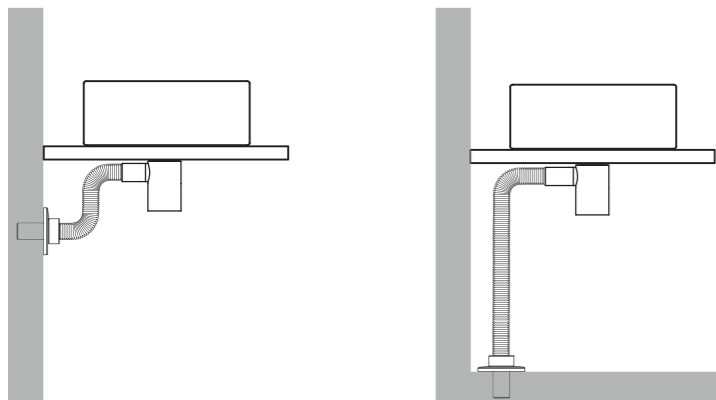

IT Passepartout può assumere forme e lunghezze desiderate
DE Passepartout kann gebogen werden und zu der gewünschten Länge abgeschnitten werden
FR Passepartout peut assumer formes et les longueurs désirées.
EN Passepartout can take the shape and length you want
ES Passepartout puede adaptarse a las formas y distancias deseadas
RU Трубопровод Passepartout может быть требуемой вам формы и длины