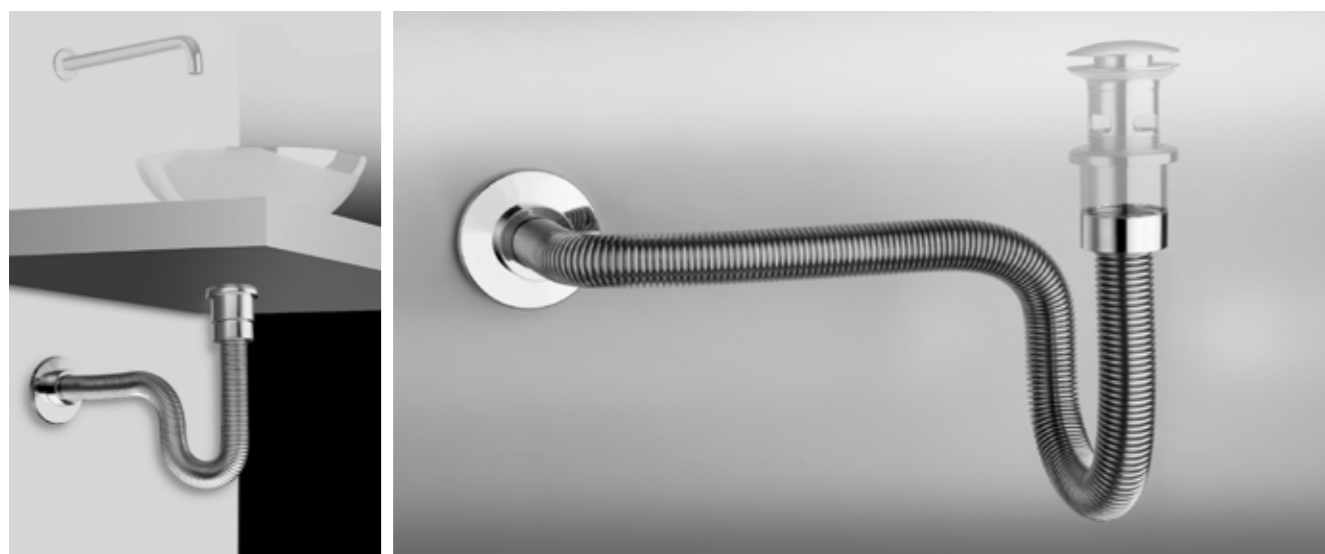

EN Passepartout is designed to work with any kind of connection between the washbasin and wall (or floor) drain hole.

It can be jointed to every waste or siphon.

Thanks to its flexibility, Passepartout can take the shape and length you want. It is a stainless steel flexible pipe available in ø 32 mm and ø 41 mm with 3 different finishings: chrome, brushed and raw.

ES Passepartout permite resolver cada tipo de enlace en caso de distanciamiento entre el agujero del lavabo y la descarga a pared o pavimento.

Puede enlazar con todos los tipos de pileta o de sifones.

Gracias a su flexibilidad puede adaptarse a la forma y a la longitud deseada. Passepartout es un tubo corrugado fabricado en acero inox y está disponible en la versión de 32 mm. de diámetro o de 41 mm. con 3 acabados distintos: cromo, satinado o pulido

RU Трубопроводы Passepartout предназначены для работы с любыми типами соединения между раковиной и сточным отверстием в стене (или в полу).

Их можно подключать к любым стокам или сифонам.

Благодаря гибкости трубопроводы Passepartout могут быть требуемой вам формы и длины. Они представляют собой гибкий трубопровод, изготовленный из нержавеющей стали ø 32 и 41 мм с тремя различными типами отделки поверхности: хромирование, шлифовка и без отделки.

PER RACCORDO A PILETTE LAVABO

FÜR ANSCHLUSS AN ABLAUFVENTILE / WASCHTISCH

POUR RACCORD À BONDES

FOR WASTE JOINT WASH BASIN

PARA ROSCAR A PILETA LAVABO

СЛИВНОЙ ТРУБОПРОВОД ДЛЯ РАКОВИНЫ

- IT Soluzioni d'impiego
- DE Lösungen für die Anwendung
- FR Solutions d'emploi
- EN Application to join wash basin waste
- ES Soluciones de uso
- RU Решения для разных сфер применения