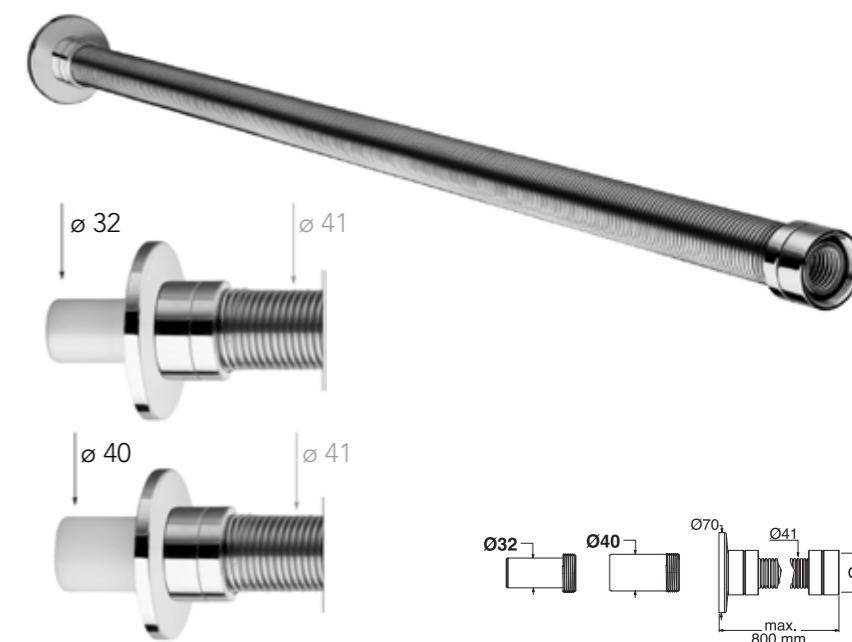

ES Passepartout permite resolver cada tipo de enlace en caso de distanciamiento entre el agujero del lavabo y la descarga a pared o pavimento.

Puede enlazar con todos los tipos de pileta o de sifones.

Gracias a su flexibilidad puede adaptarse a la forma y a la longitud deseada. Passepartout es un tubo corrugado fabricado en acero inox y está disponible en la versión de 32 mm. de diámetro o de 41 mm. con 3 acabados distintos: cromo, satinado o pulido

PP 130

- IT Tubo corrugato \varnothing 32 mm con uscita attacco \varnothing 32 mm oppure \varnothing 40 mm. Lunghezza 800 mm.
- DE Flexible Verbindung \varnothing 32 mm, Abgang \varnothing 32 mm oder \varnothing 40 mm. Länge 800 mm.
- FR Tuyau souple \varnothing 32 mm avec sortie connexion \varnothing 32mm ou 40 mm. Longueur 800 mm.
- EN \varnothing 32 mm flexible pipe with \varnothing 32 mm or \varnothing 40 mm connection. Length 800 mm.
- ES Tubo coarrugado \varnothing 32 mm con salida fijación \varnothing 32 mm o 40 mm. Longitud 800 mm.
- RU Гибкая труба \varnothing 32 мм с соединением \varnothing 32 мм или \varnothing 40 мм. Длина 800 мм.

- 51 cromato
51 chrome
- 00 grezzo
00 raw
- 15 cromato/grezzo
15 chrome/raw
- 89 acciaio spazzolato
89 brushed steel

PP 230

- IT Tubo corrugato \varnothing 41 mm con uscita attacco \varnothing 32 mm oppure \varnothing 40 mm. Lunghezza 800 mm.
- DE Flexible Verbindung \varnothing 41 mm, Abgang \varnothing 32 mm oder \varnothing 40 mm. Länge 800 mm.
- FR Tuyau souple \varnothing 41 mm avec sortie connexion \varnothing 32 mm ou \varnothing 40 mm. Longueur 800 mm.
- EN \varnothing 41 mm flexible pipe with \varnothing 32 mm or \varnothing 40 mm connection. Length 800 mm.
- ES Tubo coarrugado \varnothing 41 mm con salida fijación \varnothing 32 mm o 40 mm. Longitud 800 mm.
- RU Гибкая труба \varnothing 41 мм с соединением \varnothing 32 мм или 40 мм. Длина 800 мм.