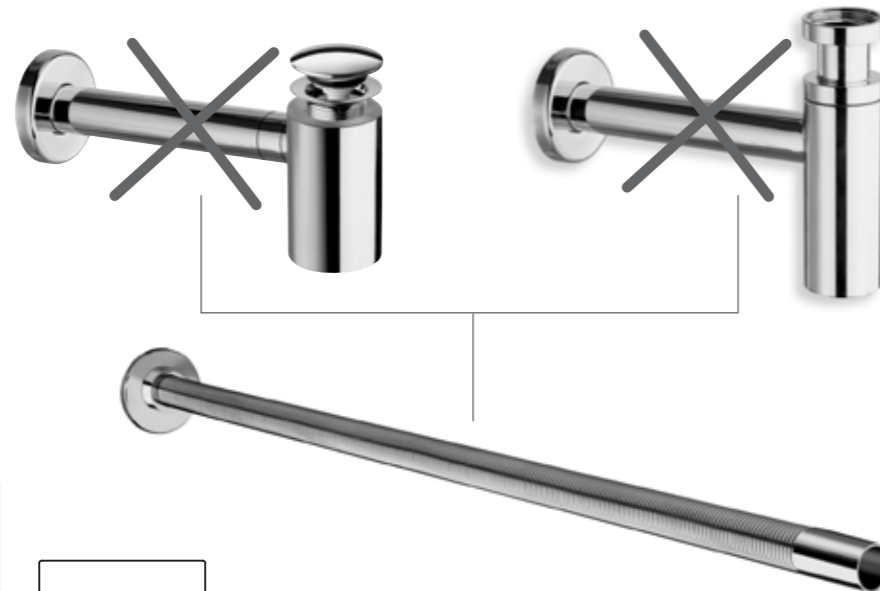

IT Passepartout può assumere forme e lunghezze desiderate
DE Passepartout kann gebogen werden und zu der gewünschten Länge abgeschnitten werden
FR Passepartout peut assumer formes et les longueurs désirées.
EN Passepartout can take the shape and length you want
ES Passepartout puede adaptarse a las formas y distancias deseadas
RU Трубопровод Passepartout может быть требуемой вам формы и длины