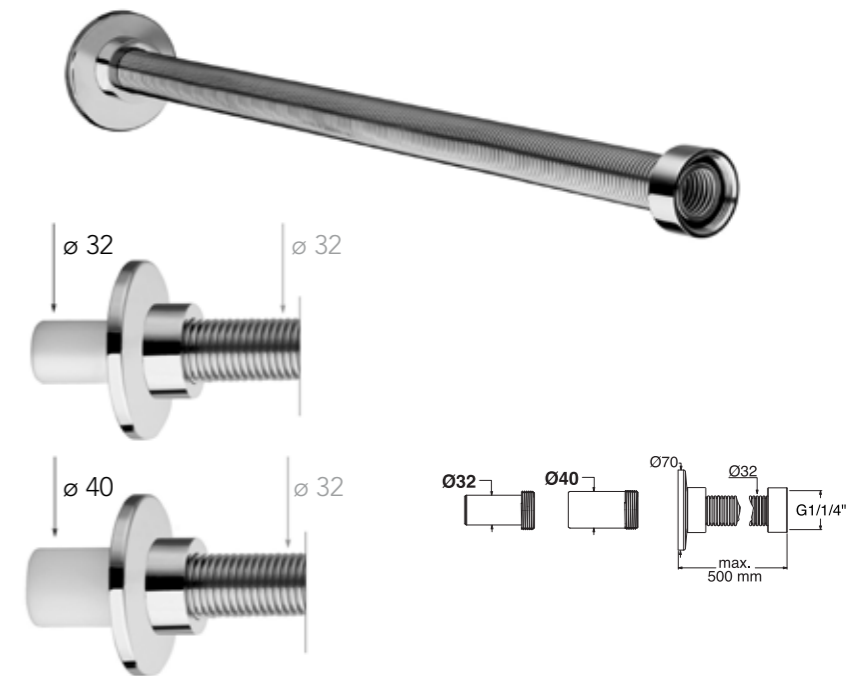

Dank seiner Flexibilität kann es die gewünschte Form und Länge annehmen. Passepartout ist ein flexibles Rohr aus Edelstahl und ist in der Version ø 32mm und ø 41mm und in der Ausführung Chrom, Chrom Matt und Roh lieferbar.

PARA ROSCAR A PILETA BIDÉ

СЛИВНОЙ ТРУБОПРОВОД ДЛЯ БИДЕ

PP 610

IT Tubo corrugato \varnothing 32 mm con uscita attacco \varnothing 32 mm o \varnothing 40 mm. Lunghezza 500 mm.

DE Flexible Verbindung \varnothing 32 mm, Abgang \varnothing 32 mm oder \varnothing 40 mm. Länge 500 mm.

FR Tuyau souple \varnothing 32 mm avec sortie connexion \varnothing 32 mm ou \varnothing 40 mm. Longueur 500 mm.

EN \varnothing 32 mm flexible pipe with \varnothing 32 mm or \varnothing 40 mm connection. Length 500 mm.

ES Tubo coarrugado \varnothing 32 mm con salida fijación \varnothing 32 mm o 40 mm. Longitud 500 mm.

RU Гибкая труба \varnothing 32 мм с соединением \varnothing 32 мм или \varnothing 40 мм. Длина 500 мм.