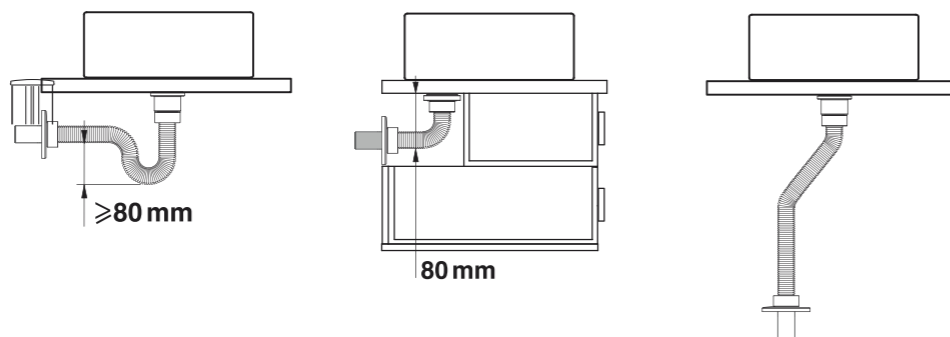

EN Passepartout is designed to work with any kind of connection between the washbasin and wall (or floor) drain hole.

It can be jointed to every waste or siphon.

Thanks to its flexibility, Passepartout can take the shape and length you want. It is a stainless steel flexible pipe available in ø 32 mm and ø 41 mm with 3 different finishings: chrome, brushed and raw.

ES Passepartout permite resolver cada tipo de enlace en caso de distanciamiento entre el agujero del lavabo y la descarga a pared o pavimento.

Puede enlazar con todos los tipos de pileta o de sifones.

Gracias a su flexibilidad puede adaptarse a la forma y a la longitud deseada. Passepartout es un tubo corrugado fabricado en acero inox y está disponible en la versión de 32 mm. de diámetro o de 41 mm. con 3 acabados distintos: cromo, satinado o pulido

PER RACCORDO A PILETTE LAVABO

FÜR ANSCHLUSS AN ABLAUFVENTILE / WASCHTISCH

POUR RACCORD À BONDES

FOR WASTE JOINT WASH BASIN

PARA ROSCAR A PILETA LAVABO

СЛИВНОЙ ТРУБОПРОВОД ДЛЯ РАКОВИНЫ

- IT Soluzioni d'impiego
- DE Lösungen für die Anwendung
- FR Solutions d'emploi
- EN Application to join wash basin waste
- ES Soluciones de uso
- RU Решения для разных сфер применения

PP 130

- IT Tubo corrugato \varnothing 32 mm con uscita attacco \varnothing 32 mm oppure \varnothing 40 mm. Lunghezza 800 mm.
- DE Flexible Verbindung \varnothing 32 mm, Abgang \varnothing 32 mm oder \varnothing 40 mm. Länge 800 mm.
- FR Tuyau souple \varnothing 32 mm avec sortie connexion \varnothing 32mm ou 40 mm. Longueur 800 mm.
- EN \varnothing 32 mm flexible pipe with \varnothing 32 mm or \varnothing 40 mm connection. Length 800 mm.
- ES Tubo coarrugado \varnothing 32 mm con salida fijación \varnothing 32 mm o 40 mm. Longitud 800 mm.
- RU Гибкая труба \varnothing 32 мм с соединением \varnothing 32 мм или \varnothing 40 мм. Длина 800 мм.