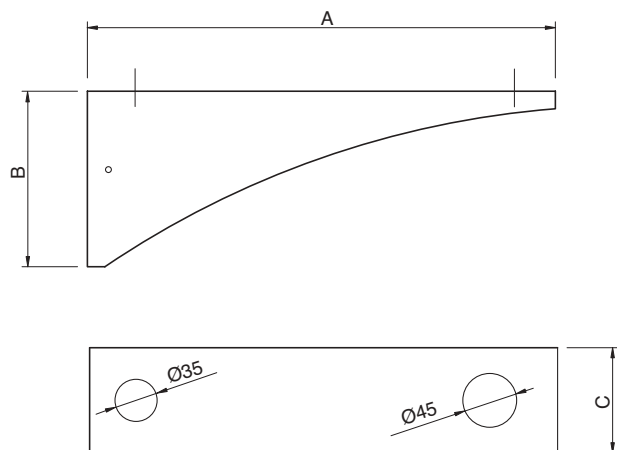

Supporto singolo in acciaio
Single bracket in steel

ART.	A	B	C
SS 632	320	150	90
SS 636	360	150	90
SS 640	400	150	90