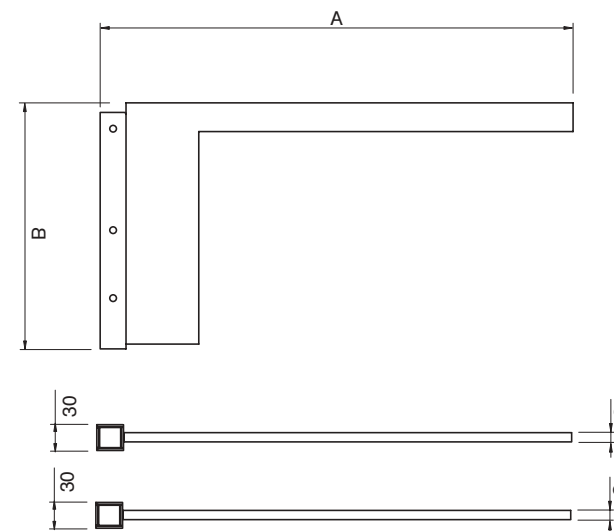

CS 150 (500x253x10)

SILFRA

sistemi per l'acqua

SUPPORTO SINGOLO IN ACCIAIO
SINGLE BRACKET IN STEEL

SS 532 (320x150x90)

SS 536 (360x150x90)

SS 540 (400x150x90)

SILFRA

sistemi per l'acqua

Schema di fissaggio a parete
dei supporti

Mounting instructions

Coppia di supporti in acciaio

Pair of brackets in stell

ART.	A	B	C
CS 232	320	150	40
CS 240	400	150	40
CS 246	460	150	40
CS 250	500	150	40