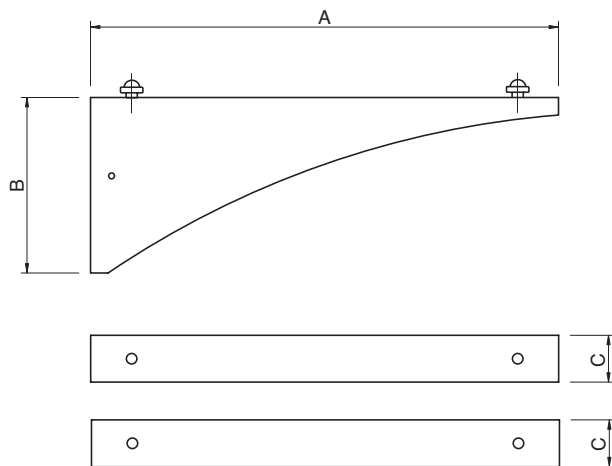

Coppia di supporti in acciaio

Pair of brackets in stell

ART.	A	B	C
CS 232	320	150	40
CS 240	400	150	40
CS 246	460	150	40
CS 250	500	150	40