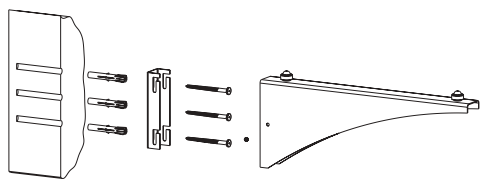

SILFRA

sistemi per l'acqua

Schema di fissaggio a parete
dei supporti

Mounting instructions